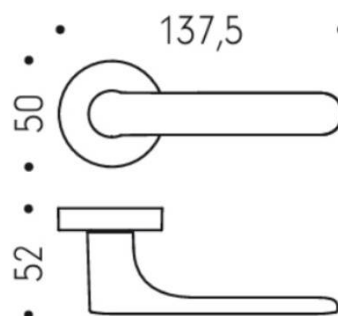

FICHE TECHNIQUE

DÉNOMINATION

Paire de béquille MOOD ONE sur rosace ronde C09 Jaune citron

MARQUE

REFERENCE

CARACTÉRISTIQUES

Matériaux

Cromall

Finition

Mat

Accessoires et options

- Béquille double sur rosace à sous construction avec ressort de rappel
- rosace bord carré
- Carré 8X8mm (kit carré 7x7mm en option)
- Coloris Jaune citron RAL 1018 granité