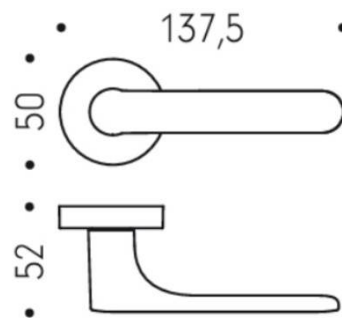

FICHE TECHNIQUE

DÉNOMINATION

Paire de béquille MOOD ONE sur rosace ronde C08 Orange sunset

MARQUE

REFERENCE

CARACTÉRISTIQUES

Matériaux

Cromall

Finition

Mat

Accessoires et options

- Béquille double sur rosace à sous construction avec ressort de rappel
- rosace bord carré
- Carré 8X8mm (kit carré 7x7mm en option)
- Coloris orange sunset RAL 2003 granité