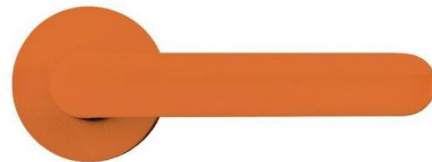

FICHE TECHNIQUE

DÉNOMINATION

Paire de béquille MOOD ONE sur rosace ronde C08 Orange sunset

MARQUE

REFERENCE

CARACTÉRISTIQUES

Matériaux

Cromall

Finition

Mat

Accessoires et options

- Béquille double sur rosace à sous construction avec ressort de rappel
- rosace bord carré
- Carré 8X8mm (kit carré 7x7mm en option)
- Coloris orange sunset RAL 2003 granité

 GEORGEN

info@georgen.com

Tél. : 01 48 10 27 27 - Fax : 01 48 91 02 02

Paire de béquille MOOD ONE sur rosace ronde C08 Orange sunset

Découvrez la **paire de béquille MOOD ONE**, une solution élégante et fonctionnelle pour vos portes. Avec sa finition en **orange sunset**, cette béquille apporte une touche de modernité et de chaleur à votre intérieur.

Caractéristiques principales :

- **Design contemporain** : La rosace ronde C08 s'intègre parfaitement dans tout type de décoration.
- **Couleur attrayante** : La teinte orange sunset ajoute une note vibrante et accueillante à vos espaces.
- **Matériaux de qualité** : Conçue pour résister à l'usure quotidienne tout en conservant son esthétique.