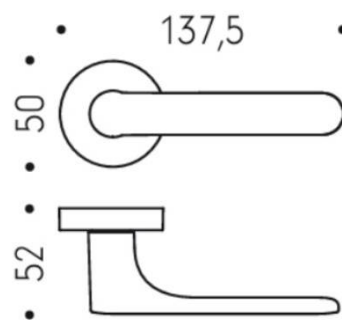

FICHE TECHNIQUE

DÉNOMINATION

Paire de béquille MOOD ONE sur rosace ronde C07 Rouge framboise

MARQUE

REFERENCE

CARACTÉRISTIQUES

Matériaux

Cromall

Finition

Mat

Couleur

Rouge

Accessoires et options

- Béquille double sur rosace à sous construction avec ressort de rappel
- Rosace bord carré
- Carré 8X8mm (kit carré 7x7mm en option)
- Coloris Rouge framboise RAL 3018 granité