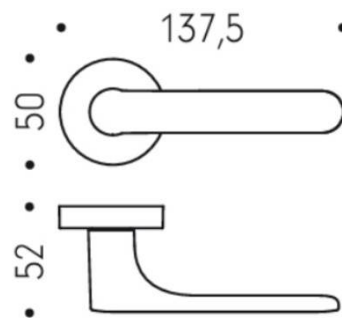

FICHE TECHNIQUE

DÉNOMINATION

Paire de béquille MOOD ONE sur rosace ronde C06 Bleu océan

MARQUE

REFERENCE

CARACTÉRISTIQUES

Matériaux

Cromall

Finition

Mat

Accessoires et options

- Béquille double sur rosace à sous construction avec ressort de rappel
- rosace bord carré
- Carré 8X8mm (kit carré 7x7mm en option)
- Coloris bleu océan RAL 5014 granité