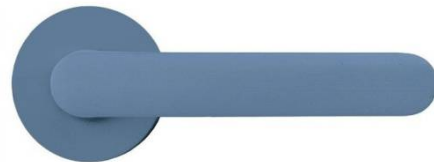

FICHE TECHNIQUE

DÉNOMINATION

Paire de béquille MOOD ONE sur rosace ronde C06 Bleu océan

MARQUE

REFERENCE

CARACTÉRISTIQUES

Matériaux

Cromall

Finition

Mat

Accessoires et options

- Béquille double sur rosace à sous construction avec ressort de rappel
- rosace bord carré
- Carré 8X8mm (kit carré 7x7mm en option)
- Coloris bleu océan RAL 5014 granité

 GEORGEN

info@georgen.com

Tél. : 01 48 10 27 27 - Fax : 01 48 91 02 02

Paire de béquille MOOD ONE sur rosace ronde C06 Bleu océan

Découvrez la **paire de béquille MOOD ONE**, un choix élégant et fonctionnel pour vos portes intérieures. Avec sa finition en **bleu océan**, cette béquille apporte une touche de modernité et de style à votre espace.

Caractéristiques principales :

- **Type** : Paire de béquille
- **Design** : Rosace ronde C06
- **Couleur** : Bleu océan

Avantages :

- Esthétique moderne qui s'intègre parfaitement dans tout type d'intérieur.
- Facilité d'installation sur vos portes intérieures.
- Durabilité et résistance, garantissant un usage quotidien sans compromis.