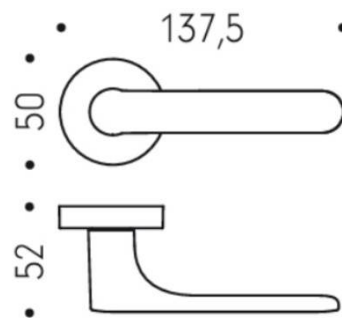

FICHE TECHNIQUE

DÉNOMINATION

Paire de béquille MOOD ONE sur rosace ronde C05 Titan

MARQUE

REFERENCE

CARACTÉRISTIQUES

Matériaux

Cromall

Finition

Mat

Accessoires et options

- Béquille double sur rosace à sous construction avec ressort de rappel
- Rosace bord carré
- Carré 8X8mm (kit carré 7x7mm en option)
- Coloris RAL Titan lisse

GEORGEN

info@georgen.com

Tél. : 01 48 10 27 27 - Fax : 01 48 91 02 02