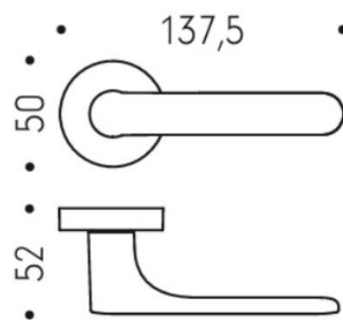

Paire de béquille MOOD ONE sur rosace ronde C04 Silver

MARQUE

REFERENCE

CARACTÉRISTIQUES

Matériaux

Cromall

Finition

Mat

Couleur

Gris

Accessoires et options

- Béquille double sur rosace à sous construction avec ressort de rappel
- rosace bord carré
- Carré 8X8mm (kit carré 7x7mm en option)
- Coloris silver lisse RAL 9006

Paire de béquille MOOD ONE sur rosace ronde C04 Silver