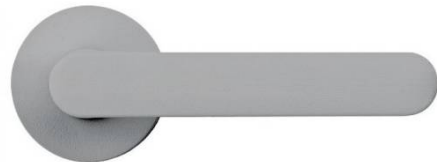

Paire de béquille MOOD ONE sur rosace ronde C04 Silver

MARQUE

REFERENCE

CARACTÉRISTIQUES

Matériaux

Cromall

Finition

Mat

Couleur

Gris

Accessoires et options

- Béquille double sur rosace à sous construction avec ressort de rappel
- rosace bord carré
- Carré 8X8mm (kit carré 7x7mm en option)
- Coloris silver lisse RAL 9006

Paire de béquille MOOD ONE sur rosace ronde C04 Silver

Découvrez la **paire de béquille MOOD ONE**, un choix élégant et fonctionnel pour vos portes. Conçue avec une rosace ronde C04 en finition argentée, cette béquille allie esthétique moderne et robustesse.

Caractéristiques principales :

- **Design contemporain** : La finition argentée apporte une touche de sophistication à tout intérieur.
- **Rosace ronde** : Un design classique qui s'adapte à divers styles de décoration.
- **Matériaux de qualité** : Fabriquée avec des matériaux durables pour assurer une longue durée de vie.