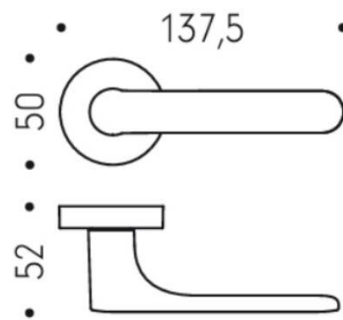

FICHE TECHNIQUE

DÉNOMINATION

Paire de béquille MOOD ONE sur rosace ronde C03 Noir

MARQUE

REFERENCE

CARACTÉRISTIQUES

Matériaux

Cromall

Finition

Mat

Couleur

Noir

Accessoires et options

- Béquille double sur rosace à sous construction avec ressort de rappel
- rosace bord carré
- Carré 8X8mm
- Coloris noir granité RAL 9005

 GEORGEN

info@georgen.com