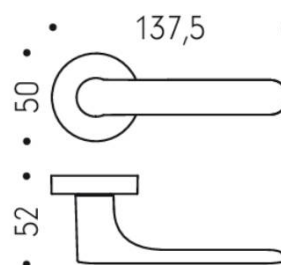

FICHE TECHNIQUE

DÉNOMINATION

Paire de béquille MOOD ONE sur rosace ronde C01 blanc

MARQUE

REFERENCE

CARACTÉRISTIQUES

Matériaux

Cromall

Finition

Mat

Couleur

Blanc

Accessoires et options

- Béquille double sur rosace à sous construction avec ressort de rappel
- rosace bord carré
- Carré 8X8mm (kit carré 7x7mm en option)
- Coloris blanc granité RAL 9016

Caractéristiques principales :

- **Design contemporain** : La rosace ronde C01 en blanc offre une esthétique minimaliste qui s'adapte à tous les styles de décoration.
- **Matériaux de qualité** : Fabriquée avec des matériaux robustes, cette paire de béquilles garantit une durabilité et une résistance à l'usure.
- **Facilité d'installation** : La béquille est conçue pour une installation simple et rapide, vous permettant de moderniser vos portes sans effort.