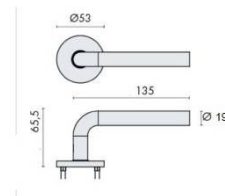

FICHE TECHNIQUE

DÉNOMINATION

Paire de béq. sur rosaces rondes à visser, L19 mm Project 02. Inox
brossé 304

MARQUE

REFERENCE

EXS 1.02

CARACTÉRISTIQUES

Matériaux

Inox

Finition

Brossé

Norme

Norme EN 1906

Accessoires et options

- Fixation invisible par vis traversantes, entraxe 38 mm
- Sous construction acier inoxydable
- Douilles pour vis traversante pré-montées
- Sous-constructeurs et rosaces de propretés filetés
- Rosace épaisseur : 6,5mm

 GEORGEN

info@georgen.com

Tél. : 01 48 10 27 27 - Fax : 01 48 91 02 02

Paire de béquilles sur rosaces rondes à visser, L19 mm Project 02 - Inox brossé 304

Découvrez la **paire de béquilles sur rosaces rondes à visser**, modèle **Project 02**, conçue en **inox brossé 304**. Ce produit allie esthétique et robustesse, idéal pour apporter une touche moderne à vos portes intérieures.

Caractéristiques principales :

- **Matériau** : Inox brossé 304, offrant une excellente résistance à la corrosion et une durabilité accrue.
- **Dimensions** : Longueur de 19 mm, parfaitement adaptée pour un usage quotidien.
- **Installation** : Système de fixation à vis, garantissant une installation facile et sécurisée.