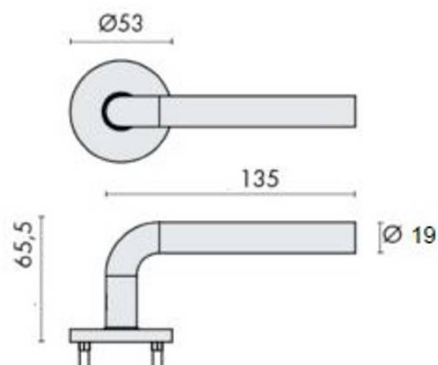

FICHE TECHNIQUE

DÉNOMINATION

Paire de béq. sur rosaces rondes à visser, L19 mm Project 02, epoxy noir mat

MARQUE

REFERENCE

EXS 1.02 EP

CARACTÉRISTIQUES

Matériaux

Inox

Finition

Mat

Couleur

Noir

Norme

Norme EN 1906

Accessoires et options

- Fixation invisible par vis traversantes, entraxe 38 mm
- Sous construction acier inoxydable
- Douilles pour vis traversante pré-montées
- Sous-constructions et rosaces de propretés filetés
- Rosace épaisseur : 6,5mm

GEORGEN

info@georgen.com

Tél. : 01 48 10 27 27 - Fax : 01 48 91 02 02