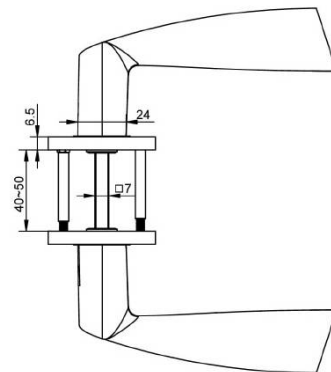

### Accessoires et options

- Fixation invisible par vis traversantes, entraxe 38 mm
- Sous construction acier inoxydable
- Douille pour vis traversantes pré-montées
- Sous construction et rosaces de propreté filetées
- Rosace épaisseur : 6,5mm