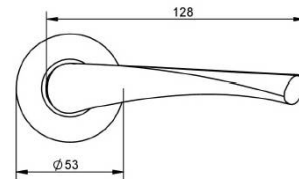

### Finition

Brossé

### Accessoires et options

- Fixation invisible par vis traversantes, entraxe 38 mm
- Sous construction acier inoxydable
- Douille pour vis traversantes pré-montées
- Sous construction et rosaces de propreté filetées
- Rosace épaisseur : 6,5mm