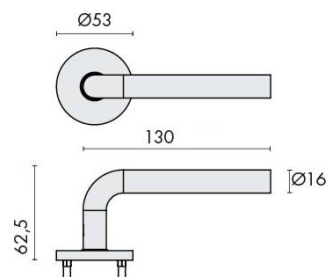

FICHE TECHNIQUE

DÉNOMINATION

Paire de béq. sur rosaces rondes à visser, L16 mm Project 01, epoxy noir

MARQUE

REFERENCE

EXS 1.01-EP

CARACTÉRISTIQUES

Matériaux

- Fixation invisible par vis traversantes, entraxe 38 mm
- Sous construction acier inoxydable
- Douilles pour vis traversante pré-montées
- Sous-constructions et rosaces de propretés filetés
- Rosace épaisseur : 6,5mm
- Résistance à la corrosion Grade 4 : 240 heures

 GEORGEN

info@georgen.com

Tél. : 01 48 10 27 27 - Fax : 01 48 91 02 02

Paire de béquilles sur rosaces rondes à visser, L16 mm Project 01, epoxy noir

Découvrez la **paire de béquilles sur rosaces rondes à visser**, un choix idéal pour allier esthétique et fonctionnalité dans votre intérieur. Avec une finition en **époxy noir**, ces béquilles apportent une touche moderne et élégante à vos portes.

- **Dimensions** : Longueur de 16 mm, parfaitement adaptée pour une installation facile et rapide.
- **Matériau** : Fabriquées en époxy noir, ces béquilles sont non seulement résistantes mais également faciles à entretenir.
- **Installation** : Conçues pour être vissées sur des rosaces rondes, elles garantissent une fixation solide et durable.