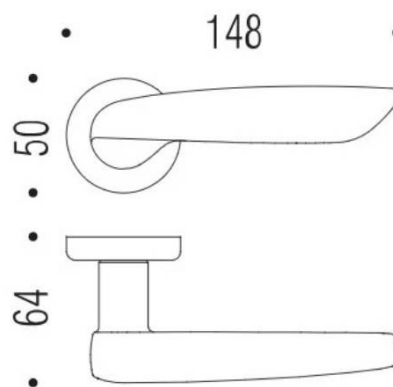

FICHE TECHNIQUE

DÉNOMINATION

Paire de béquilles DAYTONA sur rosace ronde, chromé mat

MARQUE

REFERENCE

CARACTÉRISTIQUES

Matériaux

Laiton

Finition

Mat

Couleur

Chromé

Accessoires et options

- - Paire de rosaces pêne dormant 1/2 tour (clé L) - réf. CD1063
- - Paire de rosaces cylindre européen (clé I) - réf. CD63GB
- - Paire de rosaces conda/déconda (WC) - réf. CD69BZG6G
- - Paire de rosaces conda/déconda (WC) à voyant - réf. CD69BZG6G H