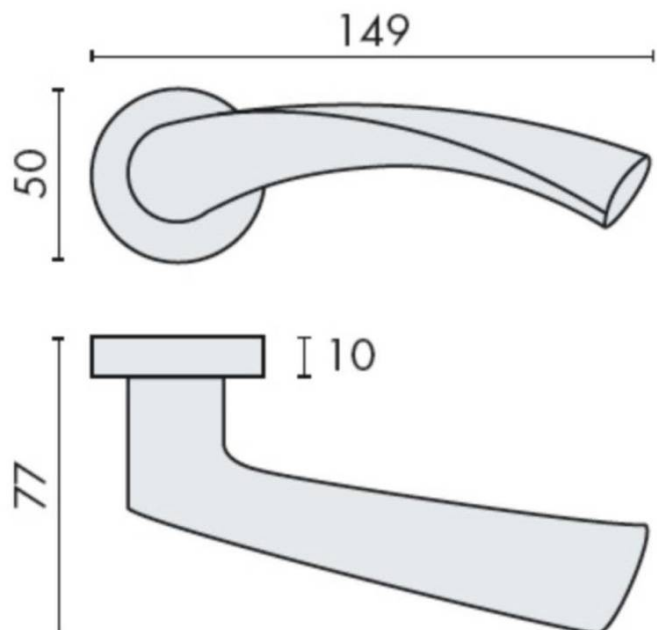

FICHE TECHNIQUE

DÉNOMINATION

Paire de béquilles FLESSA sur rosace ronde, nickel mat

MARQUE

REFERENCE

CARACTÉRISTIQUES

Matériaux

Laiton

Finition

Mat

Couleur

Nickelé

Norme

Norme EN 1906

Accessoires et options

- Béquille double sur rosace à sous construction avec ressort de rappel
- Rosace BC
- Laiton traité multicouche
- En option : Version HD (usage intensif)

 GEORGEN

info@georgen.com

Tél. : 01 48 10 27 27 - Fax : 01 48 91 02 02

Paire de béquilles FLESSA sur rosace ronde, nickel mat

Découvrez la **paire de béquilles FLESSA**, un choix élégant et fonctionnel pour vos portes. Conçues avec une finition en **nickel mat**, ces béquilles apportent une touche moderne à votre intérieur tout en offrant une durabilité exceptionnelle.