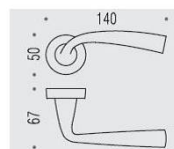

FICHE TECHNIQUE

DÉNOMINATION

Paire de béquilles EDO sur rosace ronde, chromé mat

MARQUE

REFERENCE

CARACTÉRISTIQUES

Matériaux

Laiton

Finition

Mat

Couleur

Chromé

Norme

Norme EN 1906

Accessoires et options

- Béquille double sur rosace à sous construction avec ressort de rappel
- Rosace BC
- Laiton traité multicouche
- En option : disponible en version HD

 GEORGEN

info@georgen.com

Tél. : 01 48 10 27 27 - Fax : 01 48 91 02 02

Paire de béquilles EDO sur rosace ronde, chromé mat

Découvrez la **paire de béquilles EDO**, un choix élégant et fonctionnel pour vos portes. Avec sa finition en **chromé mat**, cette paire de béquilles apporte une touche moderne à votre intérieur tout en garantissant une utilisation durable.