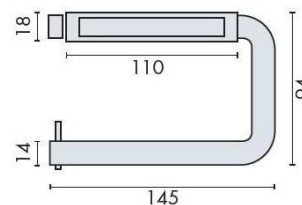

FICHE TECHNIQUE

DÉNOMINATION

Dérouleur papier WC Ø 14x145x94 mm, support blanc, inox brossé 316

MARQUE

REFERENCE

CARACTÉRISTIQUES

Matériaux

Inox AISI 316, Grain 320

Finition

Brossé

Couleur

Blanc

Accessoires et options

- Inox AISI 316, grain 320
- Sur demande : Inox poli Brillant

GEORGEN

info@georgen.com

Tél. : 01 48 10 27 27 - Fax : 01 48 91 02 02