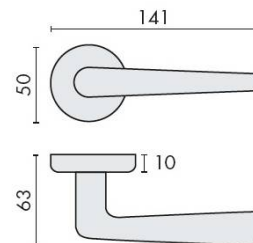

FICHE TECHNIQUE

DÉNOMINATION

Paire de béquilles ROBOTRE sur rosace ronde, laiton poli

MARQUE

REFERENCE

CARACTÉRISTIQUES

Matériaux

Cromall

Finition

Brillant

Couleur

Doré

Norme

Norme EN 1906

Accessoires et options

- Béquille double sur rosace à sous construction avec ressort de rappel
- Rosace BR
- Cromall® traité multicouche

 GEORGEN

info@georgen.com

Tél. : 01 48 10 27 27 - Fax : 01 48 91 02 02

Paire de béquilles ROBOTRE sur rosace ronde, laiton poli

Découvrez la **paire de béquilles ROBOTRE**, un choix élégant et fonctionnel pour vos portes intérieures. Fabriquées en laiton poli, ces béquilles allient durabilité et esthétique, apportant une touche de sophistication à votre espace.