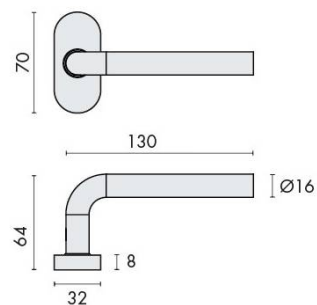

FICHE TECHNIQUE

DÉNOMINATION

Paire de béq. sur rosaces ovales, modèle U16 mm Project 03.
époxy noir mat

MARQUE

REFERENCE

EXS 2.03-EP

CARACTÉRISTIQUES

Matériaux

Inox

Finition

Mat

Couleur

Noir

Accessoires et options

- Fixation invisible par vis, entraxe 50 mm
- Sous construction acier inoxydable
- Carré de 8x8mm
- Paire de rosaces cylindre européen (clé I), réf. EXS 2.33
- Paire de rosaces pleines réf. EXS 2.30

 GEORGEN

info@georgen.com

Tél. : 01 48 10 27 27 - Fax : 01 48 91 02 02

Paire de béquilles sur rosaces ovales, modèle U16 mm Project 03 - Époxy Noir Mat

Découvrez la **paire de béquilles sur rosaces ovales**, modèle U16 mm Project 03, en finition époxy noir mat. Ce produit allie élégance et fonctionnalité, offrant une solution idéale pour vos portes intérieures et extérieures. Conçues pour s'adapter à tous les styles de décoration, ces béquilles sont parfaites pour ceux qui recherchent à la fois esthétique et durabilité.

Caractéristiques principales

- **Matériau** : Époxy noir mat, résistant aux rayures et à l'usure.
- **Dimensions** : Rosaces ovales avec un modèle U16 mm, offrant une prise en main confortable.
- **Installation** : Facile à installer, compatible avec la plupart des portes standards.
- **Design** : Élégant et moderne, s'intègre parfaitement dans tout type d'intérieur.