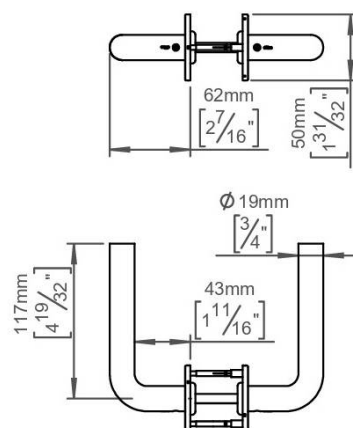

MARQUE

d line

REFERENCE

14.1656.02.010

CARACTÉRISTIQUES

Matériaux

Inox AISI 316, Grain 320

Finition

Brossé

Norme

Norme EN 1906

Accessoires et options

- Béquille double montée sur roulement à billes, fixation vis traversantes
- Inox brossé 316 tube plein
- Rosace épaisseur 4 mm à sous construction aluminium
- Porte épaisseur 33-59 mm
- Sur demande : Inox poli Brillant

Paire de béquilles L 19 mm sur rosace ronde, inox brossé 316

Découvrez notre **paire de béquilles L 19 mm sur rosace ronde**, fabriquée en **inox brossé 316**, un choix idéal pour allier esthétique et durabilité dans votre intérieur. Ces béquilles sont conçues pour offrir une prise en main confortable tout en ajoutant une touche moderne à vos portes.

Caractéristiques principales

- **Matériau** : Inox brossé 316, résistant à la corrosion et aux intempéries.
- **Dimensions** : L 19 mm, parfait pour une utilisation sur des portes standard.
- **Design** : Rosace ronde élégante qui s'adapte à tous les styles de décoration.
- **Installation** : Facile à installer, compatible avec la plupart des portes intérieures.