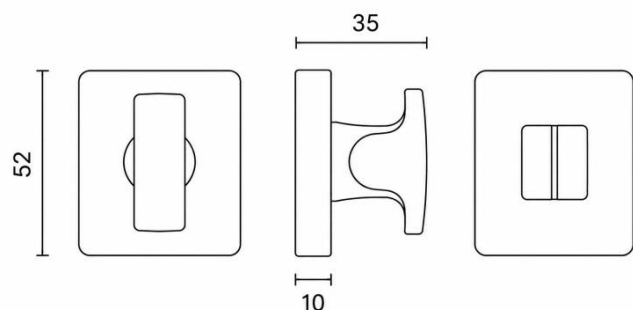

FICHE TECHNIQUE

DÉNOMINATION

Paire de rosaces carrées conda sans voyant (CR) MOOD DUE Q C12
bleu capri

MARQUE

REFERENCE

CC49BZG6-C12

CARACTÉRISTIQUES

Matériaux

Cromall

Finition

Mat

Accessoires et options

- Épaisseur de rosace identique à la béquille sélectionnée
- Rosace carrée à angles arrondis
- Coloris Bleu capri RAL 5005 granité
- Paire de béquille MOOD DUE Q Réf : CC41RSB8-C12
- Paire de rosaces Clé I DUE Q Réf : CC23Y-C12
- Paire de rosace Clé L DUE Q Réf : CC23BB-C12

info@georgen.com

Tél. : 01 48 10 27 27 - Fax : 01 48 91 02 02