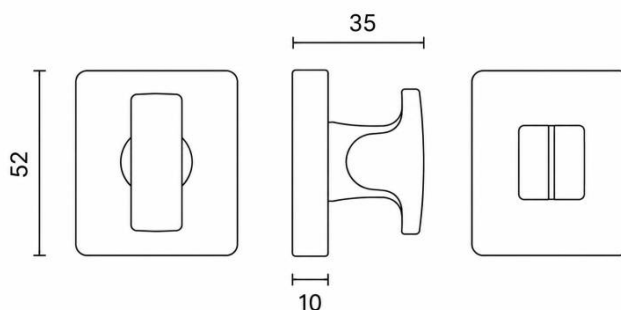

FICHE TECHNIQUE

DÉNOMINATION

Paire de rosaces carrées conda sans voyant (CR) MOOD DUE Q C11
vert citron

MARQUE

REFERENCE

CC49BZG6-C11

CARACTÉRISTIQUES

Matériaux

Cromall

Finition

Mat

Accessoires et options

- Épaisseur de rosace identique à la béquille sélectionnée
- Rosace carrée à angles arrondis
- Coloris Vert citron RAL 6018 granité
- Paire de béquille MOOD DUE Q Réf : CC41RSB8-C11
- Paire de rosaces Clé I DUE Q Réf : CC23Y-C11
- Paire de rosace Clé L DUE Q Réf : CC23BB-C11