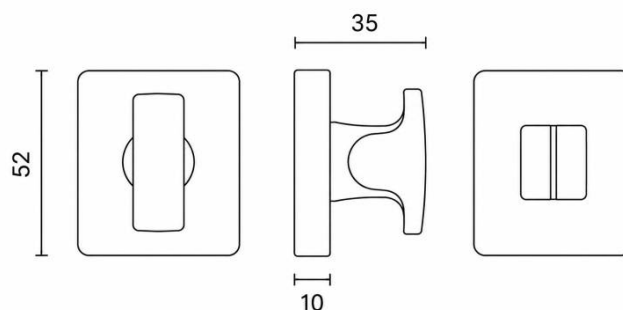

FICHE TECHNIQUE

DÉNOMINATION

Paire de rosaces carrées conda sans voyant (CR) MOOD DUE Q C10 violet

MARQUE

REFERENCE

CC49BZG6-C10

CARACTÉRISTIQUES

Matériaux

Cromall

Finition

Mat

Accessoires et options

- Épaisseur de rosace identique à la béquille sélectionnée
- Rosace carrée à angles arrondis
- Coloris Violet RAL 4004 granité
- Paire de béquille MOOD DUE Q Réf : CC41RSB8-C10
- Paire de rosaces Clé I DUE Q Réf : CC23Y-C10
- Paire de rosace Clé L DUE Q Réf : CC23BB-C10

info@georgen.com

Tél. : 01 48 10 27 27 - Fax : 01 48 91 02 02