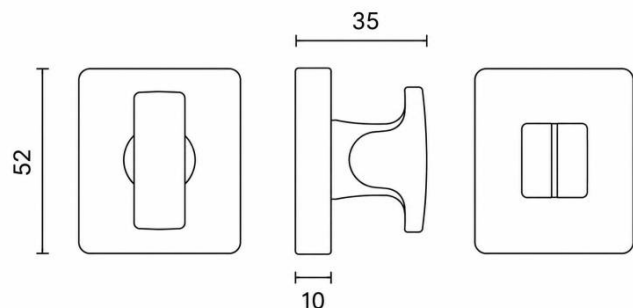

FICHE TECHNIQUE

DÉNOMINATION

Paire de rosaces carrées conda sans voyant (CR) MOOD DUE Q C09
jaune citron

MARQUE

REFERENCE

CC49BZG6-C09

CARACTÉRISTIQUES

Matériaux

Cromall

Finition

Mat

Accessoires et options

- Épaisseur de rosace identique à la béquille sélectionnée
- Rosace carrée à angles arrondis
- Coloris Jaune citron RAL 1018 granité
- Paire de béquille MOOD DUE Q Réf : CC41RSB8-C09
- Paire de rosaces Clé I DUE Q Réf : CC23Y-C09
- Paire de rosace Clé L DUE Q Réf : CC23BB-C09