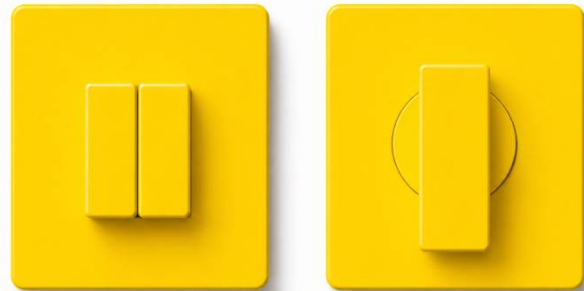

FICHE TECHNIQUE

DÉNOMINATION

Paire de rosaces carrées conda sans voyant (CR) MOOD DUE Q C09
jaune citron

MARQUE

REFERENCE

CC49BZG6-C09

CARACTÉRISTIQUES

Matériaux

Cromall

Finition

Mat

Accessoires et options

- Épaisseur de rosace identique à la béquille sélectionnée
- Rosace carrée à angles arrondis
- Coloris Jaune citron RAL 1018 granité
- Paire de béquille MOOD DUE Q Réf : CC41RSB8-C09
- Paire de rosaces Clé I DUE Q Réf : CC23Y-C09
- Paire de rosace Clé L DUE Q Réf : CC23BB-C09

info@georgen.com

Tél. : 01 48 10 27 27 - Fax : 01 48 91 02 02

Paire de rosaces carrées conda sans voyant (CR) MOOD DUE Q C09 jaune citron

Découvrez la **paire de rosaces carrées conda sans voyant (CR) MOOD DUE Q C09 jaune citron**, un choix élégant et fonctionnel pour embellir vos portes intérieures. Conçues pour allier esthétique moderne et praticité, ces rosaces sont idéales pour tous ceux qui recherchent une solution de condamnation/décondamnation efficace tout en ajoutant une touche de couleur à leur intérieur.

Caractéristiques principales

- **Design contemporain** : Avec leur finition jaune citron vibrante, ces rosaces apportent une note de fraîcheur et de modernité à votre décoration.
- **Matériaux de qualité** : Fabriquées en métal robuste, elles garantissent durabilité et résistance à l'usure.
- **Dimensions adaptées** : Conçues pour s'adapter à des portes standard, elles sont faciles à installer et à utiliser.
- **Compatibilité** : Ces rosaces sont idéales pour les systèmes de condamnation sans voyant, offrant sécurité et tranquillité d'esprit.