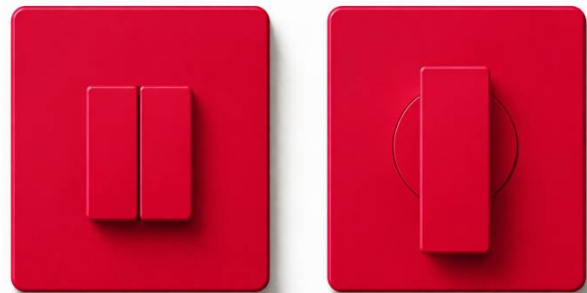

FICHE TECHNIQUE

DÉNOMINATION

Paire de rosaces carrées conda sans voyant (CR), MOOD DUE Q C07 rouge framboise

MARQUE

REFERENCE

CC49BZG6-C07

CARACTÉRISTIQUES

Matériaux

Cromall

Finition

Mat

Accessoires et options

- Épaisseur de rosace identique à la béquille sélectionnée
- Rosace carrée à angles arrondis
- Coloris Rouge framboise RAL 3018 granité
- Paire de béquille MOOD DUE Q Réf : CC41RSB8-C07
- Paire de rosaces Clé I DUE Q Réf : CC23Y-C07
- Paire de rosace Clé L DUE Q Réf : CC23BB-C07

info@georgen.com

Tél. : 01 48 10 27 27 - Fax : 01 48 91 02 02

Paire de rosaces carrées conda sans voyant (CR), MOOD DUE Q C07 rouge framboise

Ajoutez une touche de modernité et d'élégance à vos portes avec la **Paire de rosaces carrées conda sans voyant (CR)** en **rouge framboise**. Conçues pour allier esthétique et fonctionnalité, ces rosaces sont idéales pour les intérieurs contemporains.

Caractéristiques principales

- **Design moderne** : Les rosaces carrées apportent une allure chic et minimaliste à vos portes.
- **Couleur attrayante** : La teinte rouge framboise ajoute une note de couleur vibrante à votre décoration intérieure.
- **Matériaux de qualité** : Fabriquées avec des matériaux durables, ces rosaces sont conçues pour résister à l'épreuve du temps.
- **Installation facile** : Leur conception intuitive permet une installation rapide et sans tracas.