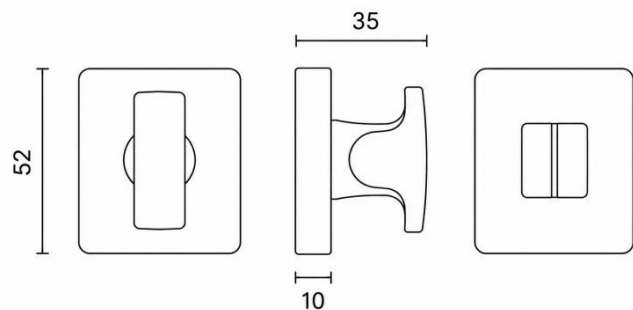

FICHE TECHNIQUE

DÉNOMINATION

Paire de rosaces carrées conda sans voyant (CR), MOOD DUE Q C07 rouge framboise

MARQUE

REFERENCE

CC49BZG6-C07

CARACTÉRISTIQUES

Matériaux

Cromall

Finition

Mat

Accessoires et options

- Épaisseur de rosace identique à la béquille sélectionnée
- Rosace carrée à angles arrondis
- Coloris Rouge framboise RAL 3018 granité
- Paire de béquille MOOD DUE Q Réf : CC41RSB8-C07
- Paire de rosaces Clé I DUE Q Réf : CC23Y-C07
- Paire de rosace Clé L DUE Q Réf : CC23BB-C07