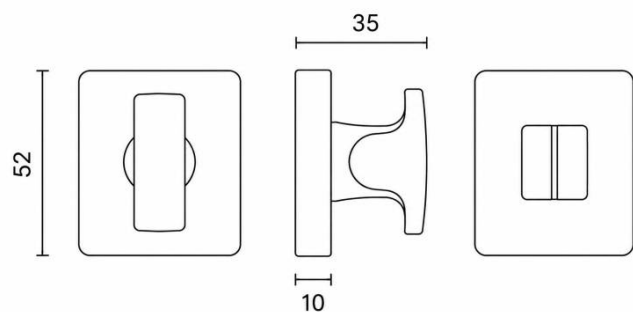

FICHE TECHNIQUE

DÉNOMINATION

Paire de rosaces carrées conda sans voyant (CR), MOOD DUE Q
C06 bleu océan

MARQUE

REFERENCE

CC49BZG6-C06

CARACTÉRISTIQUES

Matériaux

Cromall

Finition

Mat

Accessoires et options

- Épaisseur de rosace identique à la béquille sélectionnée
- Rosace carrée à angles arrondis
- Coloris bleu océan RAL 5014 granité
- Paire de béquille MOOD DUE Q Réf : CC41RSB8-C06
- Paire de rosaces Clé I DUE Q Réf : CC23Y-C06
- Paire de rosace Clé L DUE Q Réf : CC23BB-C06