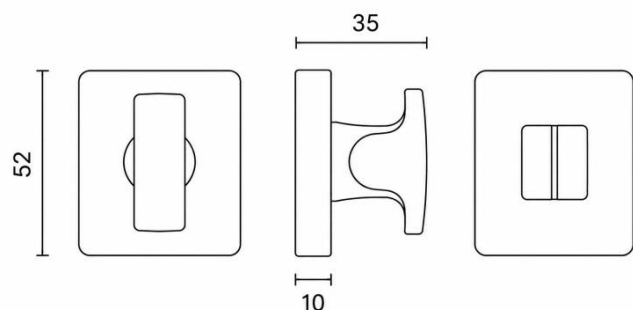

FICHE TECHNIQUE

DÉNOMINATION

Paire de rosaces carrées conda sans voyant (CR), MOOD DUE Q
C04 Silver

MARQUE

REFERENCE

CC49BZG6-C04

CARACTÉRISTIQUES

Matériaux

Cromall

Finition

Mat

Accessoires et options

- Épaisseur de rosace identique à la béquille sélectionnée
- Rosace carrée à angles arrondis
- Coloris sylvester lisse RAL 9006
- Paire de béquille MOOD DUE Q Réf : CC41RSB8-C04
- Paire de rosaces Clé I DUE Q Réf : CC23Y-C04
- Paire de rosace Clé L DUE Q Réf : CC23BB-C04