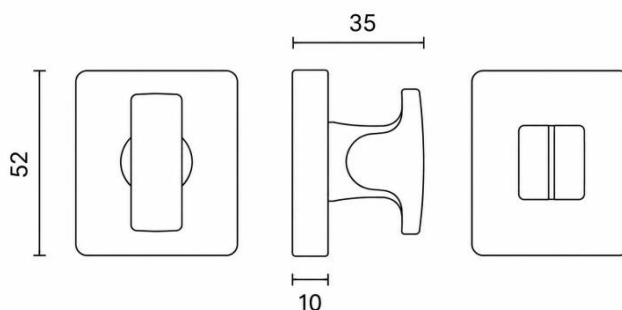

FICHE TECHNIQUE

DÉNOMINATION

Paire de rosaces carrées conda sans voyant (CR), MOOD DUE Q C03 noir

MARQUE

REFERENCE

CC49BZG6-C03

CARACTÉRISTIQUES

Matériaux

Cromall

Finition

Mat

Accessoires et options

- Épaisseur de rosace identique à la béquille sélectionnée
- Rosace carrée à angles arrondis
- Coloris noir granité RAL 9005
- Paire de béquille MOOD DUE Q Réf : CC41RSB8-C03
- Paire de rosaces Clé I DUE Q Réf : CC23Y-C03
- Paire de rosace Clé L DUE Q Réf : CC23BB-C03

info@georgen.com

Tél. : 01 48 10 27 27 - Fax : 01 48 91 02 02