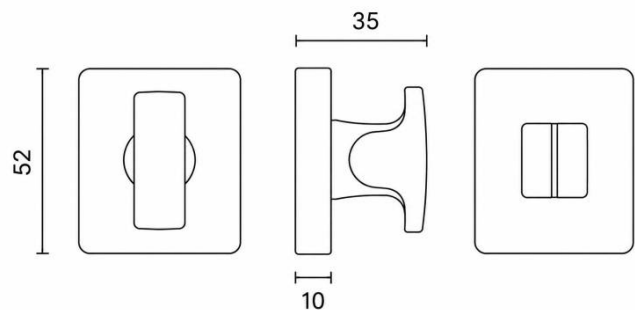

FICHE TECHNIQUE

DÉNOMINATION

Paire de rosaces carrées conda sans voyant (CR), MOOD DUE Q C01 blanc

MARQUE

REFERENCE

CC49BZG6-C01

CARACTÉRISTIQUES

Matériaux

Cromall

Finition

Mat

Couleur

Blanc

Accessoires et options

- Épaisseur de rosace identique à la béquille sélectionnée
- Rosace carrée à angles arrondis
- Coloris blanc granité RAL 9016
- Paire de béquille MOOD DUE Q Réf : CC41RSB8-C01
- Paire de rosaces Clé I DUE Q Réf : CC23Y-C01
- Paire de rosace Clé L DUE Q Réf : CC23BB-C01

info@georgen.com

Tél. : 01 48 10 27 27 - Fax : 01 48 91 02 02

Paire de rosaces carrées conda sans voyant (CR), MOOD DUE Q C01 blanc

Découvrez la **paire de rosaces carrées conda sans voyant (CR)** de la collection MOOD DUE Q C01 en blanc, un choix élégant et fonctionnel pour vos projets de décoration intérieure. Conçues pour allier esthétique moderne et praticité, ces rosaces sont idéales pour les portes intérieures et apportent une touche contemporaine à votre espace.