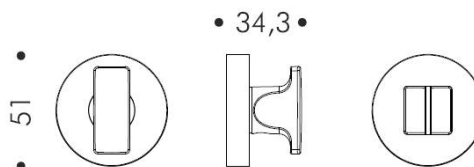

FICHE TECHNIQUE

DÉNOMINATION

Paire de rosaces rondes conda sans voyant (BC) MOOD DUE C12
bleu capri

MARQUE

REFERENCE

CC39BZG6-C12

CARACTÉRISTIQUES

Matériaux

Cromall

Finition

Mat

Accessoires et options

- Épaisseur de rosace identique à la béquille sélectionnée
- Rosace carrée
- Coloris Bleu capri RAL 5005 granité
- Paire de béquille MOOD DUE Réf : CC31RSB8-C12
- Paire de rosaces Clé I Réf : CC13Y-C12
- Paire de rosace Clé L Réf : CC13BB-C12