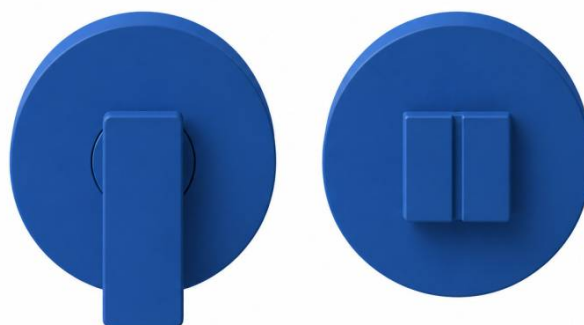

FICHE TECHNIQUE

DÉNOMINATION

Paire de rosaces rondes conda sans voyant (BC) MOOD DUE C12
bleu capri

MARQUE

REFERENCE

CC39BZG6-C12

CARACTÉRISTIQUES

Matériaux

Cromall

Finition

Mat

Accessoires et options

- Épaisseur de rosace identique à la béquille sélectionnée
- Rosace carrée
- Coloris Bleu capri RAL 5005 granité
- Paire de béquille MOOD DUE Réf : CC31RSB8-C12
- Paire de rosaces Clé I Réf : CC13Y-C12
- Paire de rosace Clé L Réf : CC13BB-C12

info@georgen.com

Tél. : 01 48 10 27 27 - Fax : 01 48 91 02 02

Paire de rosaces rondes conda sans voyant (BC) MOOD DUE C12 bleu capri

Découvrez la **paire de rosaces rondes conda sans voyant (BC) MOOD DUE C12 bleu capri**, un choix élégant et fonctionnel pour vos besoins de condamnation et décondamnation. Conçues pour allier esthétique et praticité, ces rosaces sont idéales pour une utilisation dans divers environnements.

- **Design moderne** : La finition bleu capri apporte une touche contemporaine à vos portes, s'intégrant harmonieusement dans tout type de décor.
- **Facilité d'installation** : Ces rosaces sont conçues pour une installation simple et rapide, vous permettant de les mettre en place sans effort.
- **Durabilité** : Fabriquées avec des matériaux de qualité, elles garantissent une longue durée de vie et une résistance à l'usure quotidienne.
- **Utilisation polyvalente** : Parfaites pour les portes intérieures, elles conviennent à divers espaces tels que les bureaux, les maisons ou les appartements.