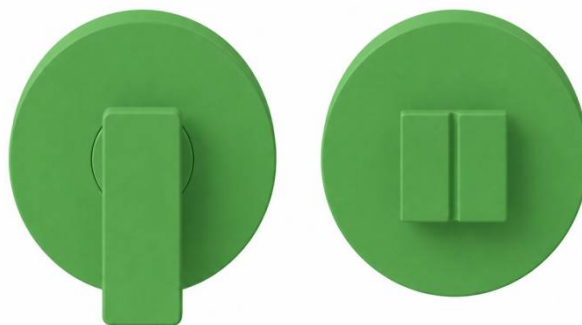

FICHE TECHNIQUE

DÉNOMINATION

Paire de rosaces rondes conda sans voyant (BC) MOOD DUE C11
vert citron

MARQUE

REFERENCE

CC39BZG6-C11

CARACTÉRISTIQUES

Matériaux

Cromall

Finition

Mat

Accessoires et options

- Épaisseur de rosace identique à la béquille sélectionnée
- Rosace carrée
- Coloris Vert citron RAL 6018 granité
- Paire de béquille MOOD DUE Réf : CC31RSB8-C11
- Paire de rosaces Clé I Réf : CC13Y-C11
- Paire de rosace Clé L Réf : CC13BB-C11

info@georgen.com

Tél. : 01 48 10 27 27 - Fax : 01 48 91 02 02

Paire de rosaces rondes conda sans voyant (BC) MOOD DUE C11 vert citron

Découvrez la **paire de rosaces rondes conda sans voyant (BC) MOOD DUE C11 vert citron**, un choix élégant et fonctionnel pour vos besoins en condamnation et décondamnation. Conçues pour allier esthétique et praticité, ces rosaces sont idéales pour une utilisation dans divers environnements.

- **Design moderne** : La finition vert citron apporte une touche contemporaine à vos portes, tout en s'intégrant harmonieusement dans votre décoration intérieure.
- **Facilité d'installation** : Ces rosaces sont conçues pour une installation simple et rapide, vous permettant de les mettre en place sans effort.
- **Durabilité** : Fabriquées avec des matériaux de qualité, elles garantissent une longévité et une résistance à l'usure, même dans des conditions d'utilisation fréquente.