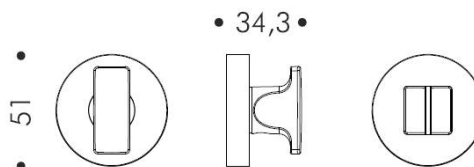

FICHE TECHNIQUE

DÉNOMINATION

Paire de rosaces rondes conda sans voyant (BC) MOOD DUE C11
vert citron

MARQUE

REFERENCE

CC39BZG6-C11

CARACTÉRISTIQUES

Matériaux

Cromall

Finition

Mat

Accessoires et options

- Épaisseur de rosace identique à la béquille sélectionnée
- Rosace carrée
- Coloris Vert citron RAL 6018 granité
- Paire de béquille MOOD DUE Réf : CC31RSB8-C11
- Paire de rosaces Clé I Réf : CC13Y-C11
- Paire de rosace Clé L Réf : CC13BB-C11