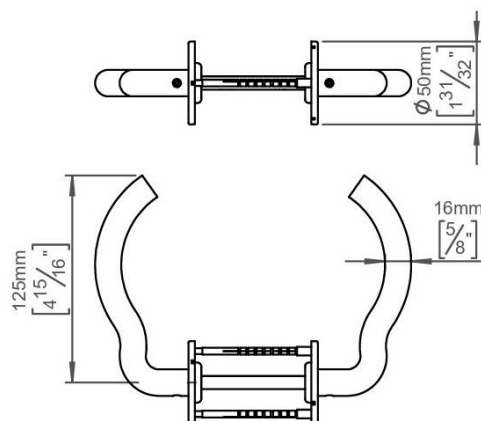

### Accessoires et options

- Béquille double montée sur roulement à billes, fixation vis traversantes
- Inox AISI 316, grain 320
- Rosace épaisseur 4 mm à sous construction aluminium
- Porte épaisseur 33-44 mm
- Sur demande : Inox poli Brillant

## Caractéristiques principales

- **Matériau** : Inox brossé 316, résistant à la corrosion et aux intempéries.
- **Dimensions** : M 16 mm, s'adapte parfaitement aux rosaces rondes.
- **Design** : Fini brossé pour un look moderne et élégant.
- **Installation** : Facile à installer, compatible avec la plupart des portes standards.