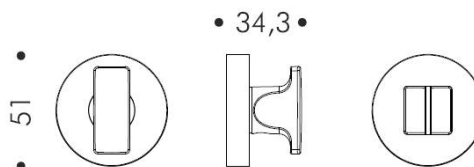

FICHE TECHNIQUE

DÉNOMINATION

Paire de rosaces rondes conda sans voyant (BC) MOOD DUE C10 violet

MARQUE

REFERENCE

CC39BZG6-C10

CARACTÉRISTIQUES

Matériaux

Cromall

Finition

Mat

Accessoires et options

- Épaisseur de rosace identique à la béquille sélectionnée
- Rosace carrée
- Coloris Violet RAL 4004 granité
- Paire de béquille MOOD DUE Réf : CC31RSB8-C10
- Paire de rosaces Clé I Réf : CC13Y-C10
- Paire de rosace Clé L Réf : CC13BB-C10