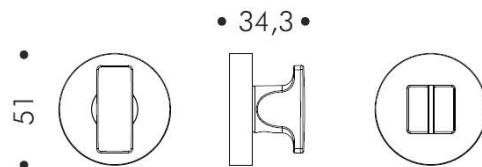

### Accessoires et options

- Épaisseur de rosace identique à la béquille sélectionnée
- Rosace carrée
- Coloris Jaune citron RAL 1018 granité
- Paire de béquille MOOD DUE Réf : CC31RSB8-C09
- Paire de rosaces Clé I Réf : CC13Y-C09
- Paire de rosace Clé L Réf : CC13BB-C09