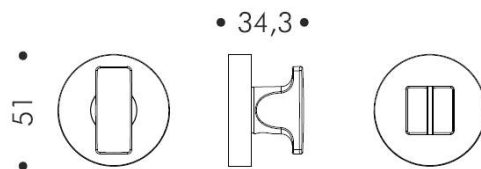

FICHE TECHNIQUE

DÉNOMINATION

Paire de rosaces rondes conda sans voyant (BC) MOOD DUE C07
rouge framboise

MARQUE

REFERENCE

CC39BZG6-C07

CARACTÉRISTIQUES

Matériaux

Cromall

Finition

Mat

Accessoires et options

- Épaisseur de rosace identique à la béquille sélectionnée
- Rosace carrée
- Coloris Rouge framboise RAL 3018 granité
- Paire de béquille MOOD DUE Réf : CC31RSB8-C07
- Paire de rosaces Clé I Réf : CC13Y-C07
- Paire de rosace Clé L Réf : CC13BB-C07