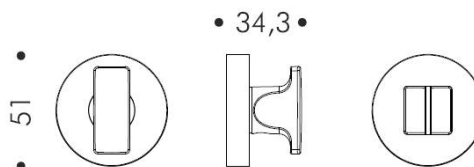

FICHE TECHNIQUE

DÉNOMINATION

Paire de rosaces rondes conda sans voyant (BC) MOOD DUE C06
bleu océan

MARQUE

REFERENCE

CC39BZG6-C06

CARACTÉRISTIQUES

Matériaux

Cromall

Finition

Mat

Accessoires et options

- Épaisseur de rosace identique à la béquille sélectionnée
- Rosace carrée
- Coloris bleu océan RAL 5014 granité
- Paire de béquille MOOD DUE Réf : CC31RSB8-C06
- Paire de rosaces Clé I Réf : CC13Y-C06
- Paire de rosace Clé L Réf : CC13BB-C06