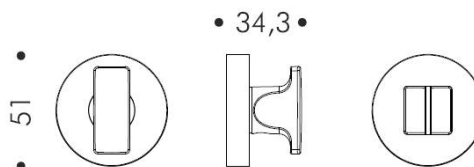

FICHE TECHNIQUE

DÉNOMINATION

Paire de rosaces rondes conda sans voyant (BC) MOOD DUE C03 noir

MARQUE

REFERENCE

CC39BZG6-C03

CARACTÉRISTIQUES

Matériaux

Cromall

Finition

Mat

Accessoires et options

- Épaisseur de rosace identique à la béquille sélectionnée
- Rosace carrée
- Coloris noir granité RAL 9005
- Paire de béquille MOOD DUE Réf : CC31RSB8-C03
- Paire de rosaces Clé I Réf : CC13Y-C03
- Paire de rosace Clé L Réf : CC13BB-C03