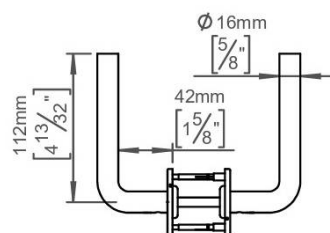

FICHE TECHNIQUE

DÉNOMINATION

Paire de béquilles L 16 mm sur rosace ronde, inox brossé 316

MARQUE

d line

REFERENCE

14.1056.02.010

CARACTÉRISTIQUES

Matériaux

Inox AISI 316, Grain 320

Finition

Brossé

Norme

Norme EN 1906

Accessoires et options

- Béquille double montée sur roulement à billes fixation vis traversantes
- Inox brossé 316 tube plein
- Rosace épaisseur 4 mm à sous construction aluminium
- Porte épaisseur 33-59 mm
- Sur demande : Inox poli Brillant

GEORGEN

info@georgen.com

Tél. : 01 48 10 27 27 - Fax : 01 48 91 02 02