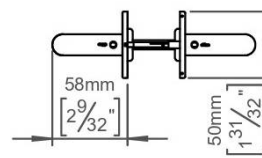

FICHE TECHNIQUE

DÉNOMINATION

Paire de béquilles L 16 mm sur rosace ronde, inox brossé 316

MARQUE

d line

REFERENCE

14.1056.02.010

CARACTÉRISTIQUES

Matériaux

Inox AISI 316, Grain 320

Finition

Brossé

Norme

Norme EN 1906

Accessoires et options

- Béquille double montée sur roulement à billes fixation vis traversantes
- Inox brossé 316 tube plein
- Rosace épaisseur 4 mm à sous construction aluminium
- Porte épaisseur 33-59 mm
- Sur demande : Inox poli Brillant

GEORGEN

info@georgen.com

Tél. : 01 48 10 27 27 - Fax : 01 48 91 02 02