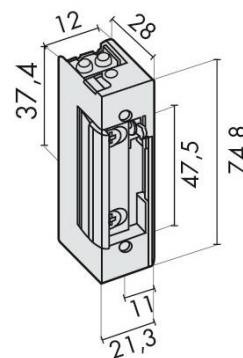

FICHE TECHNIQUE

DÉNOMINATION

Gâche électrique GEM standard à émission de courant 12V

MARQUE

REFERENCE

13X11

CARACTÉRISTIQUES

Matériaux

Acier

Accessoires et options

- Volet réglable
- Universelle Droite / Gauche
- Résistance à l'effraction 3500N

 GEORGEN

info@georgen.com

Tél. : 01 48 10 27 27 - Fax : 01 48 91 02 02

Gâche électrique GEM standard à émission de courant 12V