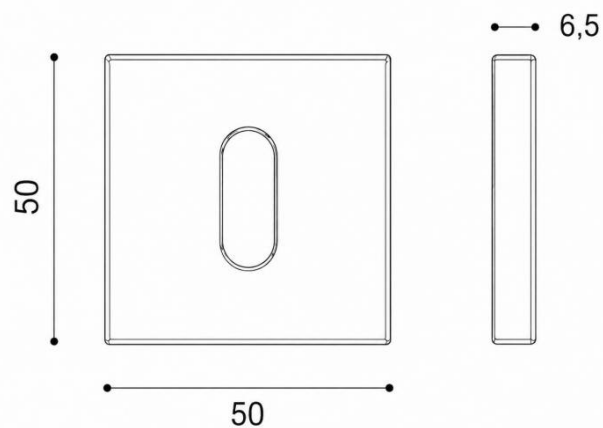

FICHE TECHNIQUE

DÉNOMINATION

Paire de rosaces carrées clé L (CC6), vintage mat

MARQUE

REFERENCE

FF23BB-VM

CARACTÉRISTIQUES

Matériaux

Cromall

Finition

Mat

Couleur

Vintage

Accessoires et options

- Épaisseur de rosace identique à la béquille sélectionnée
- Cromall® traité multicouche
- *Compatibilité avec béquille de porte

 GEORGEN