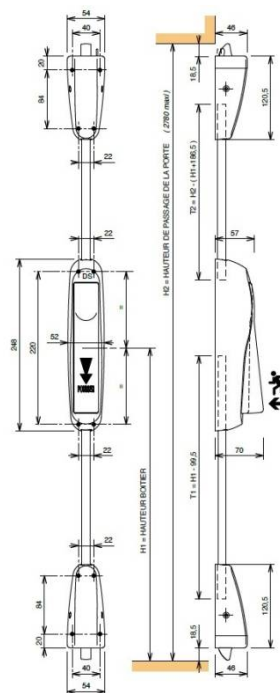

Crémone pompier coupe-feu SEVAD affleurante a/Tringle - Finition argent RAL9006

MARQUE

REFERENCE

DS8250-0-007

CARACTÉRISTIQUES

Matériaux

Aluminium

Finition

Brossé

Couleur

Argent

Norme

Norme EN 179

Accessoires et options

- Saillie maximale/nu porte : 70 mm
- Ensemble comprenant : boîtier de manœuvre, 2 verrous, gâche haute et basse, sachet de visserie et tringle de 250 cm maximum (2x1,25m).
- Supports, mécanismes et poignées en acier traité, enjoliveurs en matériaux de synthèse teinté, et tringle en aluminium.
- Couleur : gris aluminium
- Classement tenue au feu CF 1H