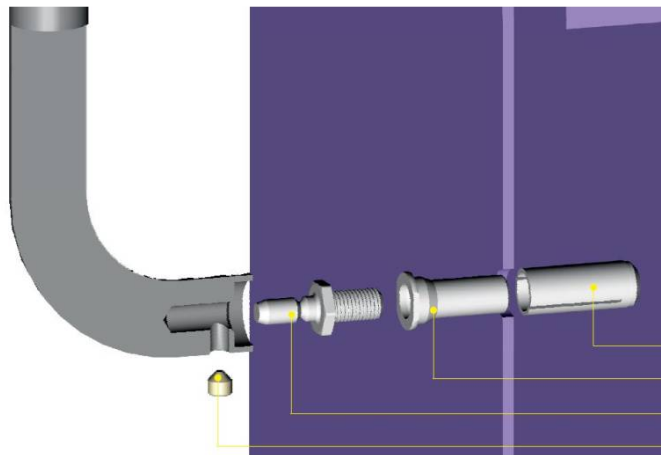

FICHE TECHNIQUE

DÉNOMINATION

Kit fixation NP6 montage simple non traversant, porte acier

MARQUE

REFERENCE

KIT NP6

CARACTÉRISTIQUES

Matériaux

Acier

Finition

Brut

Accessoires et options

- Montage simple non traversant
- Porte acier

info@georgen.com

Tél. : 01 48 10 27 27 - Fax : 01 48 91 02 02

Kit Fixation NP6 - Montage Simple Non Traversant pour Porte Acier

Découvrez le **Kit Fixation NP6**, une solution innovante pour le montage de portes en acier. Conçu pour offrir une installation simple et efficace, ce kit est idéal pour les professionnels et les bricoleurs souhaitant garantir la sécurité et la durabilité de leurs portes.

Caractéristiques Principales

- **Type de Montage** : Montage simple non traversant, facilitant l'installation sans nécessiter de perçage supplémentaire.
- **Compatibilité** : Spécialement conçu pour les portes en acier, assurant une fixation robuste et fiable.
- **Matériaux de Haute Qualité** : Fabriqué à partir de matériaux résistants à la corrosion, garantissant une longue durée de vie.
- **Facilité d'Installation** : Inclus dans le kit, tous les accessoires nécessaires pour une installation rapide et sans tracas.