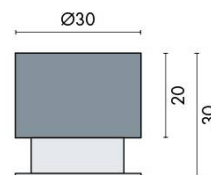

FICHE TECHNIQUE

DÉNOMINATION

Butoir de sol D:30 mm série Project, epoxy noir mat

MARQUE

REFERENCE

EXS 1.41-EP

CARACTÉRISTIQUES

Matériaux

Inox AISI 304

Finition

Mat

Couleur

Noir

Accessoires et options

- Livré avec vis et cheville

GEORGEN

info@georgen.com

Tél. : 01 48 10 27 27 - Fax : 01 48 91 02 02