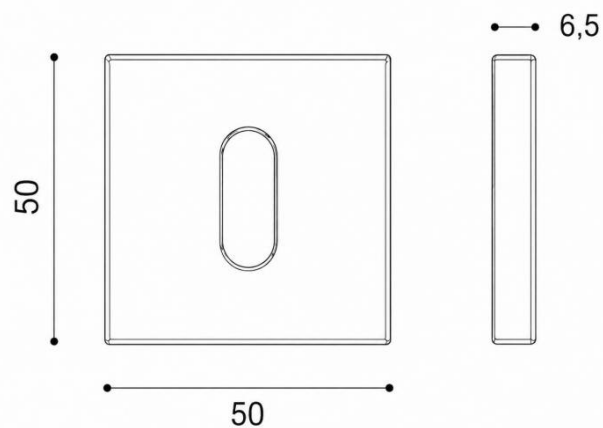

FICHE TECHNIQUE

DÉNOMINATION

Paire de rosaces carrées clé L (CC6), graphite mat

MARQUE

REFERENCE

FF23BB GM

CARACTÉRISTIQUES

Matériaux

Cromall

Finition

Mat

Couleur

Graphite

Accessoires et options

- Épaisseur de rosace identique à la béquille sélectionnée
- Cromall® traité multicouche
- *Compatibilité avec béquille de porte

info@georgen.com

Caractéristiques principales

- **Matériau** : Graphite mat, offrant une finition élégante et durable.
- **Dimensions** : Conçues pour s'adapter à des béquilles avec un carré de 6 mm ou 6.5 mm.
- **Design** : Forme carrée moderne qui s'intègre parfaitement dans tout type d'intérieur.
- **Facilité d'installation** : Installation simple et rapide, idéale pour les bricoleurs de tous niveaux.