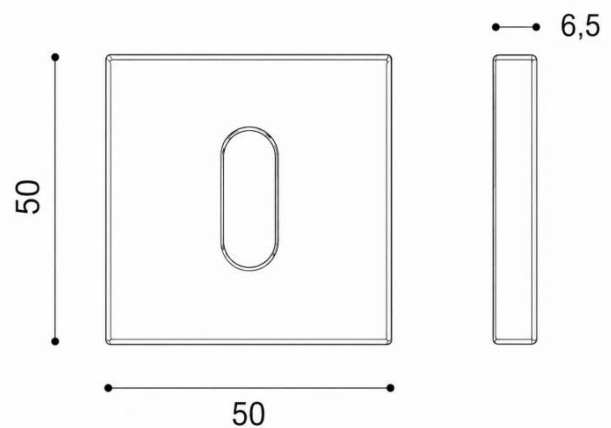

FICHE TECHNIQUE

DÉNOMINATION

Paire de rosaces carrées clé L (CC6), vintage

MARQUE

REFERENCE

FF23BB-VL

CARACTÉRISTIQUES

Matériaux

Cromall

Finition

Brillant

Couleur

Vintage

Accessoires et options

- Épaisseur de rosace identique à la béquille sélectionnée
- Cromall® traité multicouche
- *Compatibilité avec béquille de porte

info@georgen.com

Tél. : 01 48 10 27 27 - Fax : 01 48 91 02 02