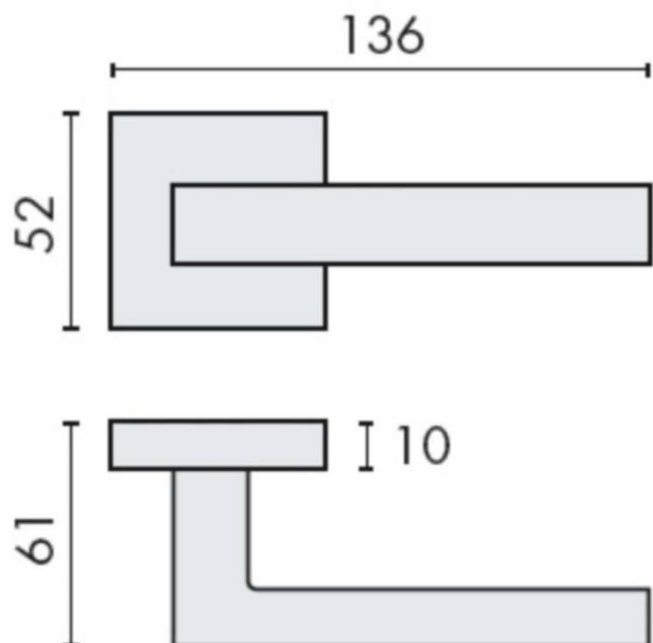

FICHE TECHNIQUE

DÉNOMINATION

Paire de béquilles ELLESE sur rosace carrée, graphite mat

MARQUE

REFERENCE

BD21RSB7-GM

CARACTÉRISTIQUES

Matériaux

- Béquille double sur rosace à sous construction avec ressort de rappel
- Rosace CC
- Cromall® traité multicouche
- En option : disponible en version HD
- En option rosace ép.6,5 mm
- Rosaces de fonction (voir "Accessoires")