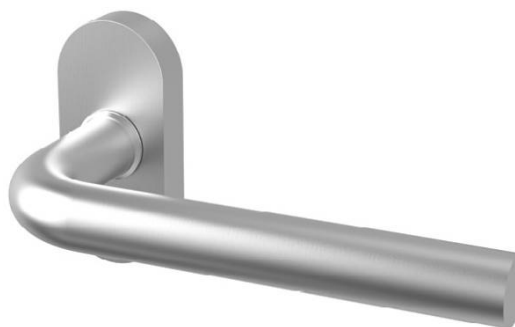

FICHE TECHNIQUE

DÉNOMINATION

Paire de béq. sur rosaces ovales, modèle L19 mm Project 02. Inox
brossé 304

MARQUE

REFERENCE

EXS 2.02

CARACTÉRISTIQUES

Matériaux

Inox

Finition

Brossé

Accessoires et options

- Fixation invisible par vis traversantes, entraxe 50 mm
- Sous construction acier inoxydable
- Carré de 8x8mm

 GEORGEN

info@georgen.com

Tél. : 01 48 10 27 27 - Fax : 01 48 91 02 02

Paire de béquilles sur rosaces ovales, modèle L19 mm Project 02 - Inox brossé 304

Découvrez la **paire de béquilles sur rosaces ovales**, modèle L19 mm Project 02, conçue en **inox brossé 304**. Ce produit allie esthétique moderne et robustesse, parfait pour embellir vos portes tout en assurant une utilisation quotidienne fiable.

Caractéristiques principales :

- **Matériau** : Inox brossé 304, offrant une excellente résistance à la corrosion et une durabilité accrue.
- **Design** : Rosaces ovales qui apportent une touche élégante et contemporaine à votre intérieur.
- **Modèle** : L19 mm, idéal pour s'adapter à divers styles de portes.