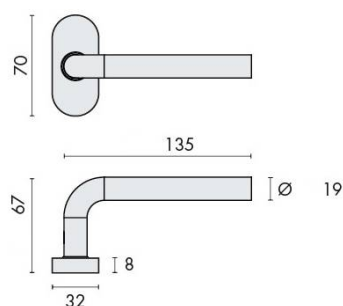

FICHE TECHNIQUE

DÉNOMINATION

Paire de béq. sur rosaces ovales, modèle L19 mm Project 02. Inox
brossé 304

MARQUE

REFERENCE

EXS 2.02

CARACTÉRISTIQUES

Matériaux

Inox

Finition

Brossé

Accessoires et options

- Fixation invisible par vis traversantes, entraxe 50 mm
- Sous construction acier inoxydable
- Carré de 8x8mm

 GEORGEN

info@georgen.com

Tél. : 01 48 10 27 27 - Fax : 01 48 91 02 02

Paire de béquilles sur rosaces ovales, modèle L19 mm Project 02 - Inox brossé 304

Découvrez la **paire de béquilles sur rosaces ovales**, modèle L19 mm Project 02, conçue en **inox brossé 304**. Ce produit allie esthétique moderne et robustesse, parfait pour embellir vos portes tout en assurant une utilisation quotidienne fiable.

Caractéristiques principales :

- **Matériau** : Inox brossé 304, offrant une excellente résistance à la corrosion et une durabilité accrue.
- **Design** : Rosaces ovales qui apportent une touche élégante et contemporaine à votre intérieur.
- **Modèle** : L19 mm, idéal pour s'adapter à divers styles de portes.