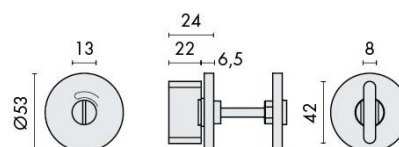

Inox

Finition

Mat

Couleur

Noir

Accessoires et options

- Fixation invisible par vis traversantes, entraxe 38 mm
- Sous construction acier inoxydable

 GEORGEN