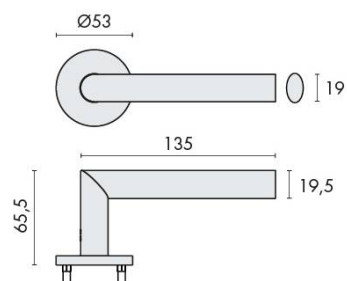

### Accessoires et options

- Fixation invisible par vis traversantes, entraxe 38 mm
- Sous construction acier inoxydable
- Douilles pour vis traversante pré-montées
- Sous-constructions et rosaces de propretéés filetéés
- Rosace épaisseur : 6,5mm