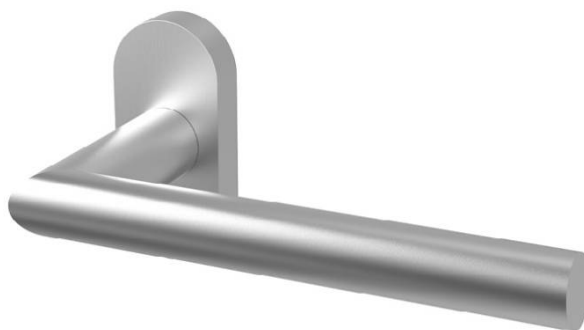

FICHE TECHNIQUE

DÉNOMINATION

Paire de béq. sur rosaces ovales, modèle Project 09. Inox brossé 304

MARQUE

REFERENCE

EXS 2.09

CARACTÉRISTIQUES

Matériaux

Inox

Finition

Brossé

Accessoires et options

- Fixation invisible par vis traversantes, entraxe 50 mm
- Sous construction acier inoxydable
- Carré de 8x8mm

GEORGEN

info@georgen.com

Tél. : 01 48 10 27 27 - Fax : 01 48 91 02 02