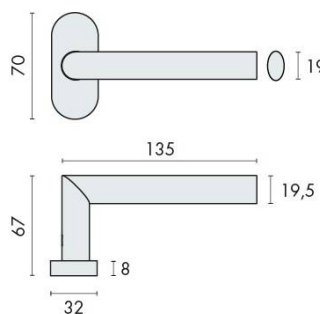

## DÉNOMINATION

Paire de béq. sur rosaces ovales, modèle Project 09. Inox brossé 304

MARQUE

REFERENCE

EXS 2.09

CARACTÉRISTIQUES

### **Accessoires et options**

- Fixation invisible par vis traversantes, entraxe 50 mm
- Sous construction acier inoxydable
- Carré de 8x8mm

 GEORGEN

info@georgen.com

Tél. : 01 48 10 27 27 - Fax : 01 48 91 02 02