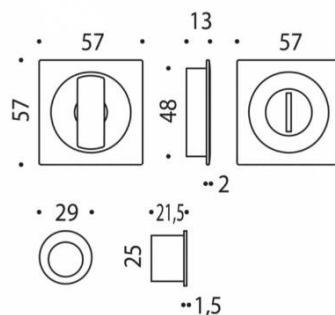

FICHE TECHNIQUE

DÉNOMINATION

Cuvette encastrée MOOD Q carré 57 mm sans serrure ,C03 Noir

MARQUE

REFERENCE

CC311BZG-C03

CARACTÉRISTIQUES

Finition

Mat

Accessoires et options

- Jeu de cuvette finition assortie à la gamme des béquilles MOOD
- Système de condamnation-décondamnation sans serrure
- Coloris noir granité RAL 9005

info@georgen.com

Tél. : 01 48 10 27 27 - Fax : 01 48 91 02 02